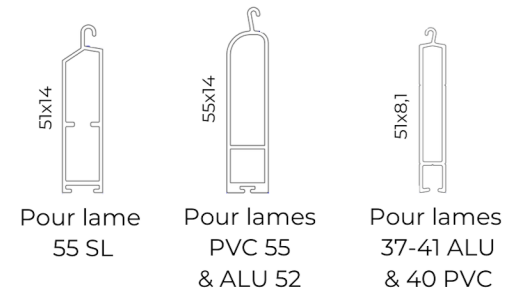

Solaire

Radio
commandée

Filaire

Treuil

TYPES DE POSE

TUNNEL

DRAPEAU ZF

TEC

LAMES

LAMES FINALES

COULISSES