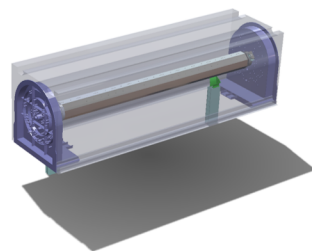

Nous sommes implantés à **Grisolles** dans le Tarn-et-Garonne, sur l'axe Toulouse - Montauban.

NOUS EFFECTUONS NOUS-MÊMES LES LIVRAISONS DANS UN RAYON DE 100KM

VOLET TRADITIONNEL

Intégré dans un coffre linteau ou dans un coffre bois intérieur, il laisse passer un maximum de lumière. En lames aluminium ou PVC, il s'adapte discrètement à toutes les façades. Il protège efficacement du bruit et des écarts de températures été comme hiver.

Solaire

Radio
commandée

Filaire

Treuil

TYPES DE POSE

TUNNEL

DRAPEAU ZF

TEC