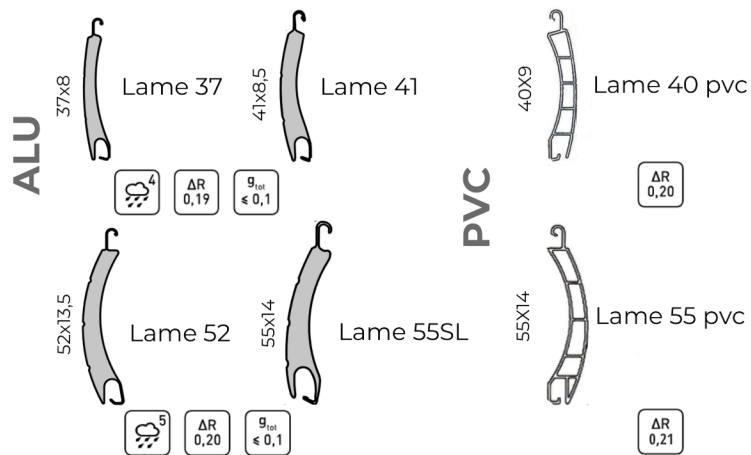

Nous sommes implantés à **Grisolles** dans le Tarn-et-Garonne, sur l'axe Toulouse - Montauban.

NOUS EFFECTUONS NOUS-MÊMES LES LIVRAISONS DANS UN RAYON DE 100KM

VOLET TRADITIONNEL

Intégré dans un coffre linteau ou dans un coffre bois intérieur, il laisse passer un maximum de lumière. En lames aluminium ou PVC, il s'adapte discrètement à toutes les façades. Il protège efficacement du bruit et des écarts de températures été comme hiver.

Solaire

Radio
commandée

Filaire

Treuil

TYPES DE POSE

TUNNEL

DRAPEAU ZF

TEC

LAMES

LAMES FINALES

COULISSES