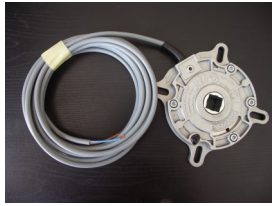

Le Volet De Garage

**Un antichute obligatoire
pour votre sécurité**

Sécurité

Equipé de verrous anti-soulèvement, de lames en aluminium, il constitue une bonne protection contre les tentatives d'effraction. Dans tous les cas, il a un effet dissuasif important.

Esthétisme

Deux tailles de caisson en fonction de la hauteur de votre ouverture. Les joues en aluminium thermolaquées donnent une finition parfaite au coffre.

Sur mesure

Nos volets sont fabriqués sur mesure, à la côte demandée, à la couleur choisie dans notre gamme afin qu'ils vous conviennent au mieux.