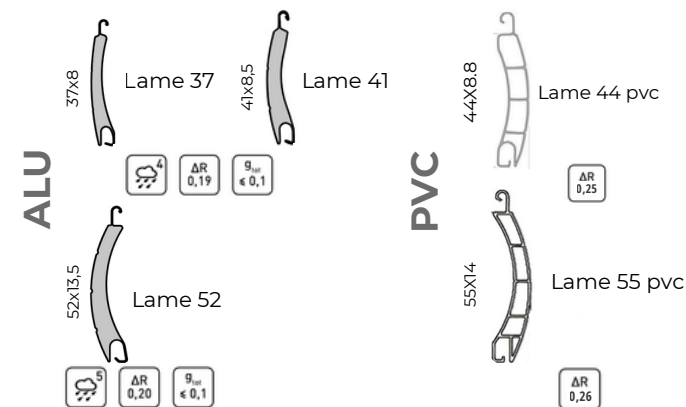

### Vent

V\*4 avec largeur d'utilisation jusqu'à 3 ml (Valeur AT)

## TYPES DE COMMANDE

Solaire

Radio commandée

Filaire

Treuil

## LAMES

## LAMES FINALES