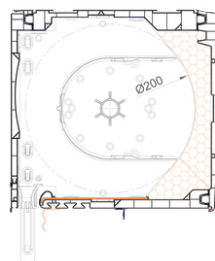

# BLOC BAIE

Ce volet est conçu pour s'adapter sur les menuiseries, autant dans le neuf que dans la rénovation. Le coffre PVC est à l'intérieur de la maison. La taille du coffre s'adapte en fonction de la hauteur de l'ouverture.

## TAILLES DES COFFRES

245x205

245x235